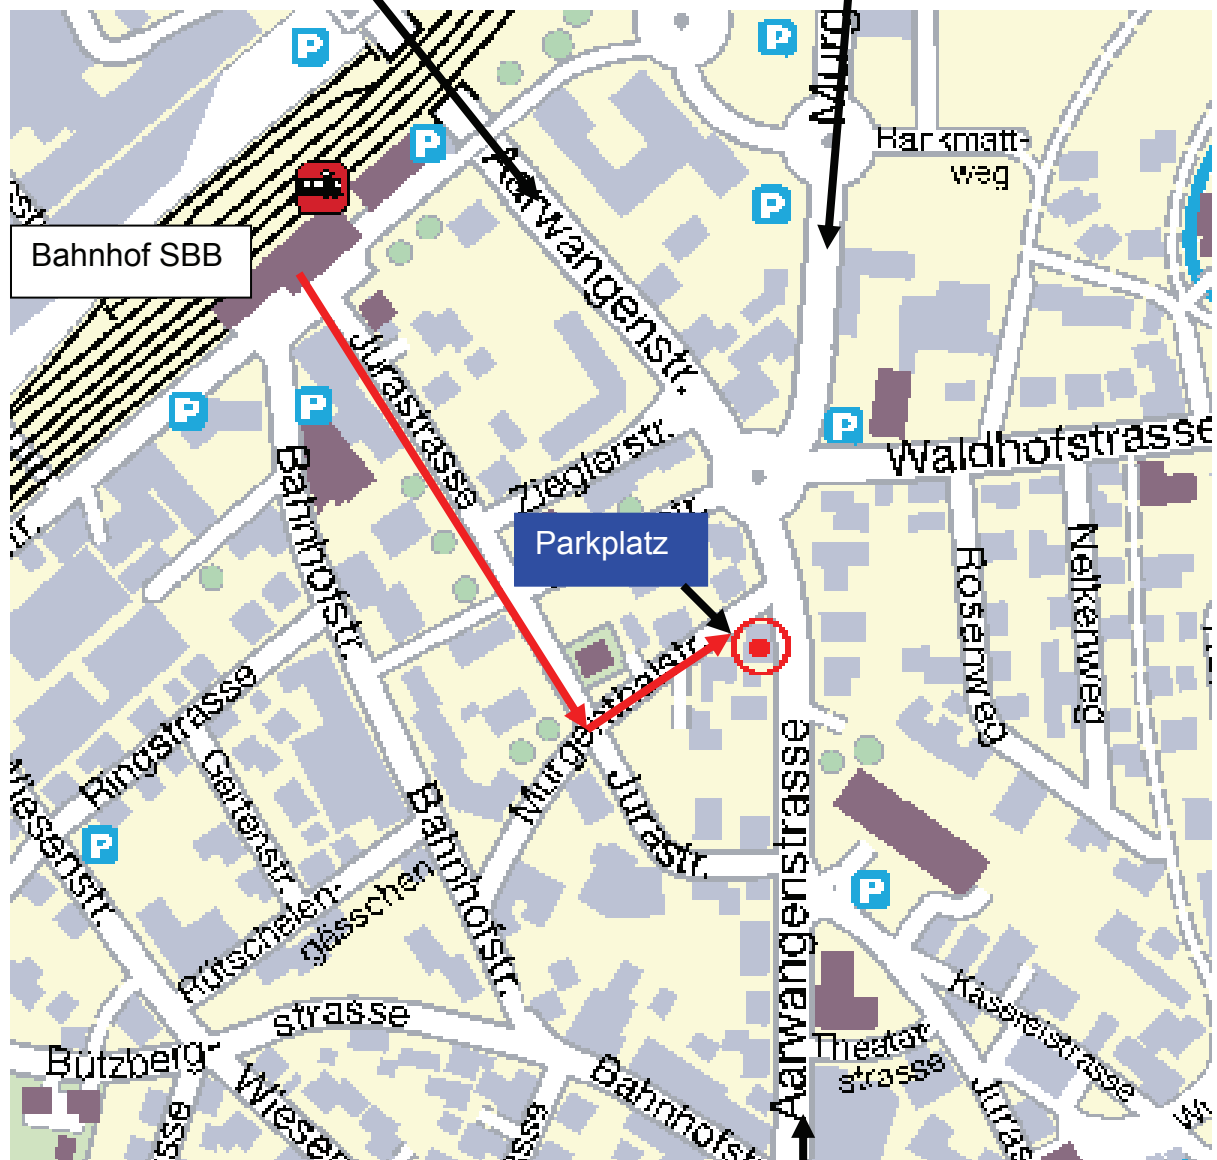

Lageplan

Anfahrt von Autobahn Bern-Zürich,
Ausfahrt Niederbipp/Aarwangen

Anfahrt von Autobahn Bern-Zürich,
Ausfahrt Rothrist/Murgenthal

Anfahrt von Zentrum Langenthal